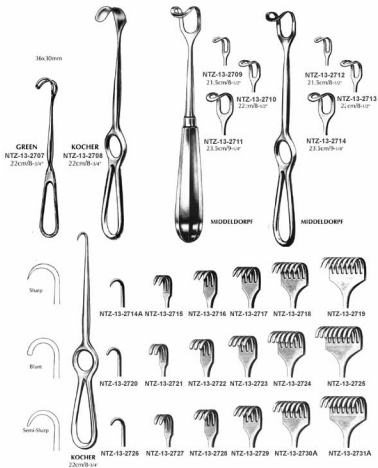

37x40mm

30x31mm

GOELET
NTZ-13-2690
19cm/7-1/2"

MINI-ROUX
NTZ-13-2691
14.5cm/5-3/4"

BABY-ROUX
NTZ-13-2692
13cm/5-1/4"

ROUX
NTZ-13-2693 - Set
NTZ-13-2694 - Fig.1 - 14cm/5-1/2"
NTZ-13-2695 - Fig.2 - 14cm/6"
NTZ-13-2696 - Fig.3 - 17cm/6-3/4"

ROUX - MAGNUS
NTZ-13-2697 - Set
NTZ-13-2698 - 14cm/5-1/2"
NTZ-13-2699 - 14cm/6"
NTZ-13-2700 - 17cm/6-3/4"

VOLKMANN
23cm/9"

NTZ-13-2730

NTZ-13-2731

NTZ-13-2732

NTZ-13-2733

NTZ-13-2734

NTZ-13-2735